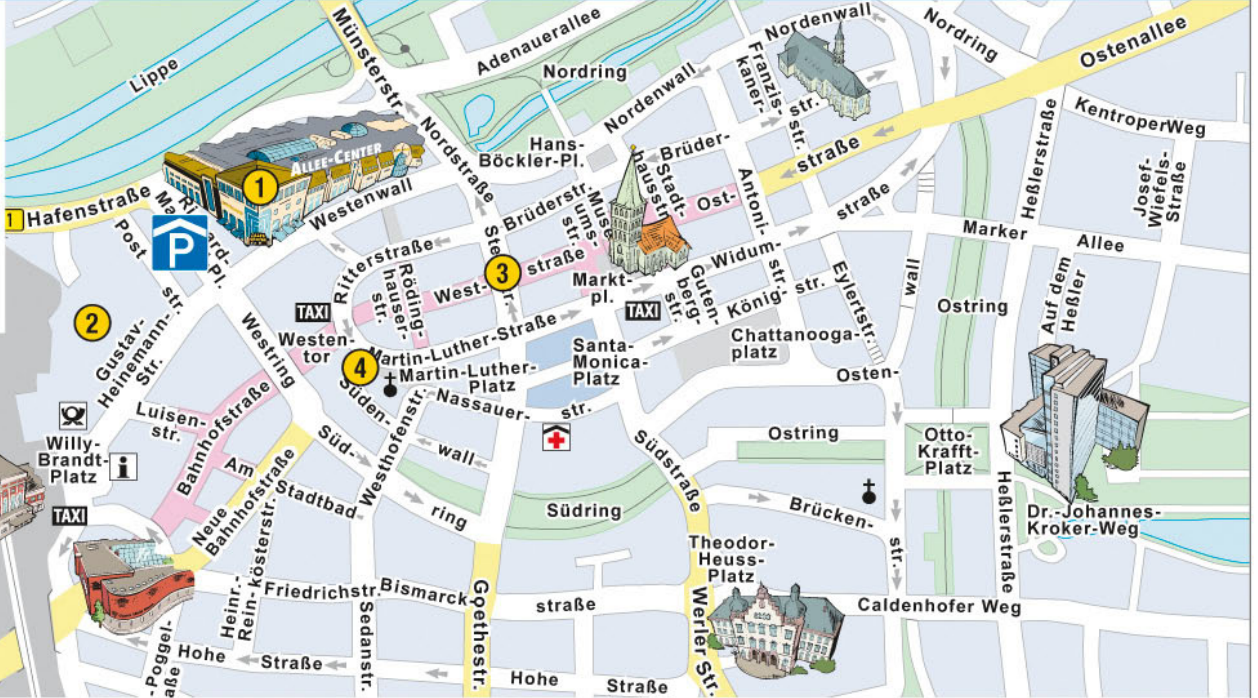

- Parkplatz
- Parkhaus
- Tiefgarage
- Fußgängerzone
- Krankenhaus
- Information
- Post
- Kirche
- Einbahnstraße

Parkhaus Poststraße (200 Plätze)

Zu den Öffnungszeiten ist das Parkhaus telefonisch unter 0 23 81 / 2 83 84 zu erreichen.

- geöffnet:** Mo – Sa: 6.00 – 21.00 Uhr, So geschlossen
- Gebühren:**
- bis zur 1. Stunde: € 1,00
 - bis zur 2. Stunde: € 1,50
 - bis zur 3. Stunde: € 2,50
 - jede weitere Stunde: € 0,50
 - Tageshöchstsatz: € 6,00
- Angebote:** An verkaufsoffenen Sonntagen geöffnet; Frauen-, Behindertenparkplätze

Zielpunkte in der Umgebung

Allee-Center
Richard-Matthaei-Platz 1
Tel.: 0 23 81 / 134 75 - 77

Öffnungszeiten Geschäfte:
Mo – Fr: 10.00 – 20.00 Uhr
Sa: 9.30 – 20.00 Uhr

Technisches Rathaus
Gustav-Heinemann-Straße 10
Tel.: 0 23 81 / 17 - 0