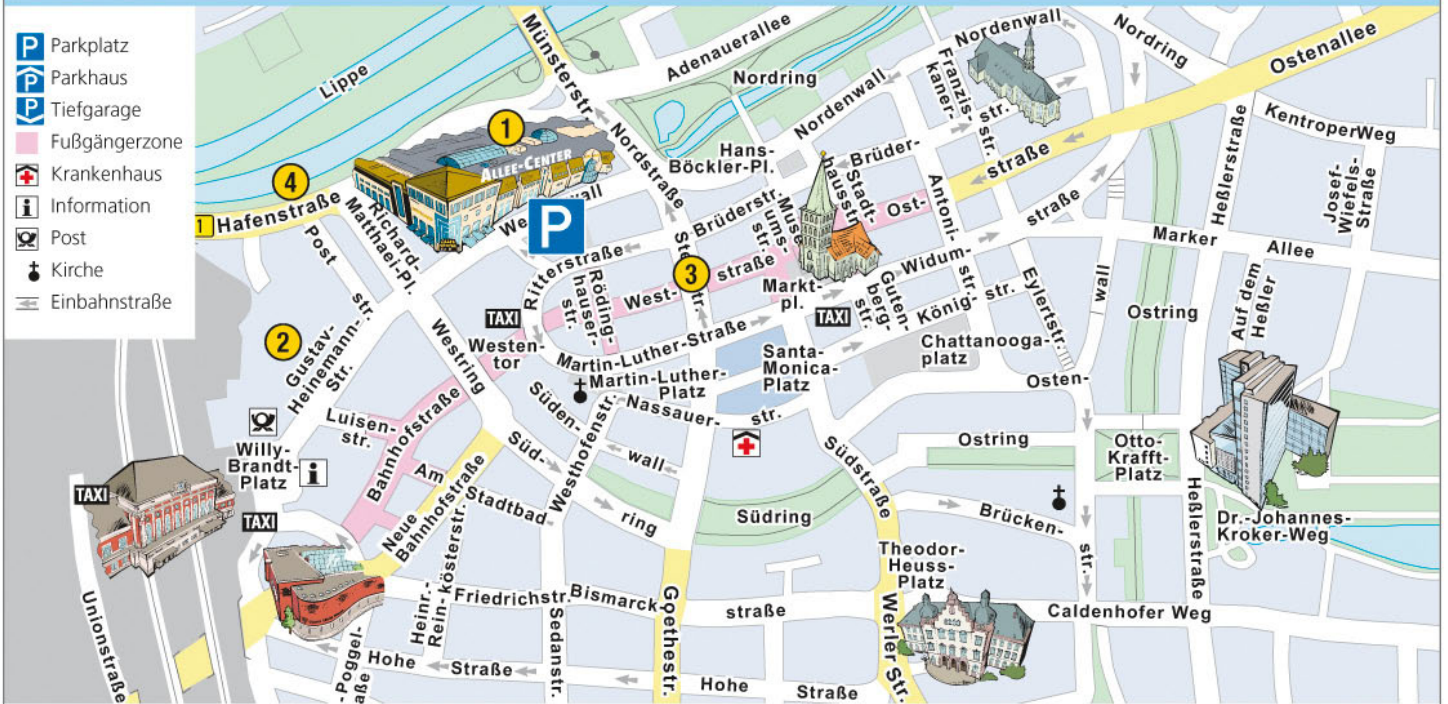

- Parkplatz
- Parkhaus
- Tiefgarage
- Fußgängerzone
- Krankenhaus
- Information
- Post
- Kirche
- Einbahnstraße

Parkplatz Ritter-Passage (75 Plätze)

geöffnet: Mo – Fr: 8.00 – 19.30 Uhr
 Sa: 8.00 – 19.00 Uhr
 So: geschlossen

Gebühren: ersten 20 Min.: frei
 bis 40 Min.: € 0,50
 bis 1. Stunde: € 1,00
 jede weitere halbe Stunde: € 0,50

Zielpunkte in der Umgebung

Allee-Center
 Richard-Matthaei-Platz 1
 Tel.: 0 23 81 / 134 75 - 77

Weststraße
 Einkaufsstraße

Anlegestelle St. Monica
 Hafenstraße